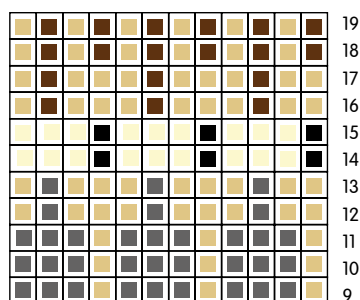

### 06 PULLOVER +++

Einstrickmuster 1

Einstrickmuster 2

Rapport (12 M)

- 002 beige
- 001 creme
- 003 braun
- 004 grau
- 005 anthrazit
- 006 schwarz